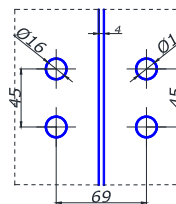

MG-303H

петля зовнішнього відкриття
скло/скло без
фіксації

НЕРЖ.	CP	17,00