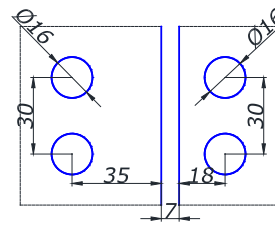

MG-8500L-29
петля стіна/скло 90°
без фіксації з магнітною кришкою

PSS 21,50
BLACK 23,50

MG-8500L-28
петля скло/скло 180°
без фіксації з магнітною кришкою

PSS 23,00
SSS 23,00
BLACK 24,00

MG-UA10-85L-28
петля скло/скло 135°
без фіксації з магнітною кришкою