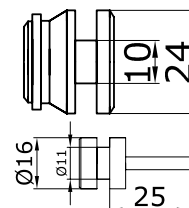

3F 8,00

**WS-3
MINI 2,00**