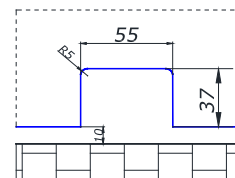

HDL-307

петля з фаскою
підлога/стеля/скло
360 град.

НЕРЖ.	PSS	16,00