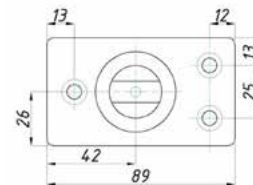

HDL-110-12

нижній упор під петлю в підлогу

SSS	8,00
PSS	8,00
TI	9,00
BLACK	9,00