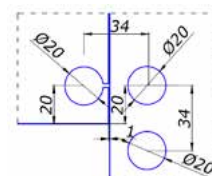

HDL-160

малий кутовий фіксатор без осі

SSS	9,00
-----	------

ГАРАНТІЯ
1 РІК

ДОВОДЧИК HDL-84D

підлоговий з кришкою, макс кут 125°, нарузка до 100 кг

колір	ціна, \$
SSS	45,00
PSS	45,00
TI	50,00
BLACK	50,00

ГАРАНТІЯ
1 РІК