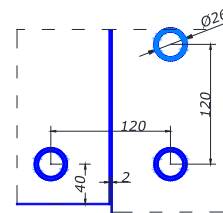

колір ціна, $

SSS 45,00

HDL-836
фітінг верхній з віссю

SSS 55,00

MG-840
стопор дверей на скло

SSS 4,00

HDL-841
фітінг кутовий з віссю

SSS 70,00

HDL-842
фітінг на скло з віссю

SSS 43,00

HDL-843
фітінг кутовий без осі без зенковки

SSS 35,00

HDL-845
обмежувач дверей

SSS 4,00

SSS 6,50

манет розстібні