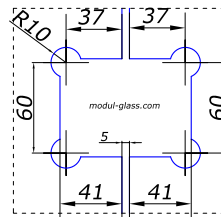

MG-303

петля скло/скло
без фаски, 180 град

	SSS	19,00
НЕРЖ.	PSS	19,00
	BLACK	22,00