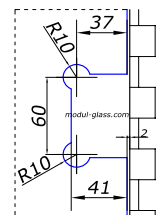

HDL-306

петля з фаскою
нерухома стіна/скло
90 град.

ЛАТУНЬ	SSS/	9.00
ЛАТУНЬ	PSS