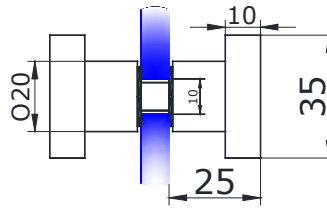

КНОБ SK-39

квадрат 35 мм
довжина 25 мм

ЛАТУНЬ

SSS/PSS 12,00
SC/CP 12,00
BLACK 12,50
TI 12,50