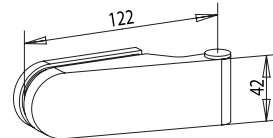

петля осьова з ковпачком

AL	10,00