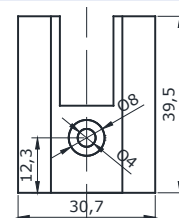

AL	0,80

профілі для скла