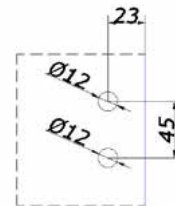

MG-21

ответка замка на скло
нержавіюча сталь

SSS 17,00