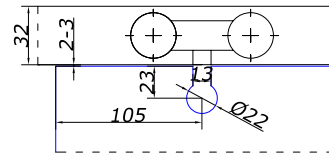

MINI 4

комплект роликів для кріплення під крапку U-рейка 32x32 мм

SSS   **25,00**