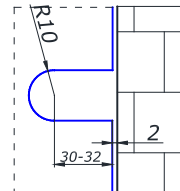

з'єднувач поворотний
стіна/скло 0-180 град.

при углі 90 град

	CP	10,00
ЛАТУНЬ	BLACK	14,00