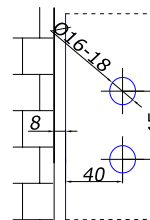

MG-305H

петля зовнішнього відкриття
стіна/скло без
фіксації

НЕРЖ.	CP	15,50