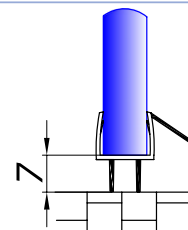

стіна/скло 90 град.
довжина 2,5 м

8 **3,50**
10 **3,50**

HDL-206

підлога / скло 90 град.
довжина 2,5 м

8 **3,50**
10 **3,50**

HDL-208

скло/скло 135 град.
довжина 2,5 м

8 **11,00**
10 **11,00**