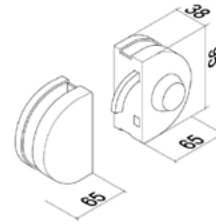

HDL-009

замок скло/скло накладний без
вирізу, під ключ

SSS 17,00