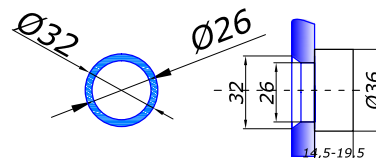

SL-007

тримач трек/скло для рейки SL-010 під зенковку, м/о = 400 мм