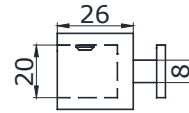

PSS 22,00
BLACK

KN0B 698

довжина 38 мм, діам. 30 мм

PSS 4,50

MG-7K

 упор штанги на скло
під трубу 19x19 мм

PSS 6,50
BLACK 7,50

MG-20K