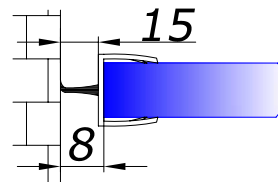

HDL-203

скло/скло/стіна 135 град.
довжина 2,5 м

8
10 **4,00**

HDL-204

стіна/скло 90 град.
довжина 2,5 м

8
10 **4,00**

HDL-205

стіна/скло 90 град.
довжина 2,5 м