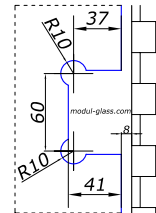

HDL-303

 петля з фаскою скло/скло
180 град.

НЕРЖ.	SSS/PSS	19,50
ЛАТУНЬ	TI	22,00

HDL-304

 петля з фаскою скло/скло
90 град.

НЕРЖ.	SSS/PSS	19,50
ЦИНК	SC	5,00
ЛАТУНЬ	TI	22,00
НЕРЖ.	BLACK	22,00

HDL-305

 петля з фаскою стіна/скло
90 град.