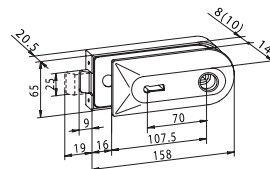

3 ПЕТЛЯМИ 45,00

БЕЗ ПЕТЕЛЬ 20.204.0500 30,00