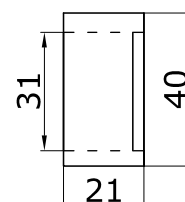

OF-WS-4

з'єднувач стіна/труба
під трубу 30x10 мм
90 град.

SSS 6,50

PSS 7,50

BLACK 7,50