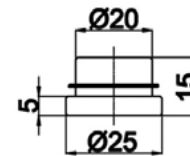

HDL-820

заглушка треку
для труби 25 мм

SSS

3,00