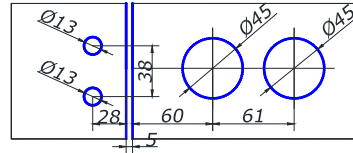

замок без вирізу на скло
під поворотник чи ключ

SSS 10,00
PSS

колір ціна,\$

HDL-013B

замок скло/стіна без чверті
циліндр ключ/поворотник

SC 37,00

HDL-014C

замок скло/скло з відповіддю
з чвертю
циліндр ключ/поворотник