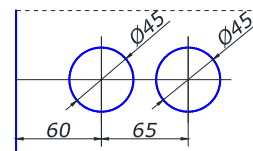

MG-19

замок з ручкою та циліндром під ключ, нержавіюча сталь

SSS 45,00

MG-19 B

замок з нажимною ручкою, нержавіюча сталь

SSS 45,00

MG-21

ответка замка на скло
нержавіюча сталь

SSS 17,00

MG-016

відповідна частина замку без чверті на скло (сплав zinc alloys)

SC 4,99

MG-312A

одностороння петля на стіну,
нержавіюча сталь

SSS 8,00

MG-03

відповідна частина на стіну

SSS 2,00

HDL-013A

замок скло/коробка з чвертю циліндр ключ/поворотник (сплав zinc alloys)

SC 40,00

ТОЧКА Ø 40 MM

з'єднувач стіна/скло
шпилька 120 мм
нержавіюча сталь

SSS 6,30

замки, петлі дверні

NEW !!!