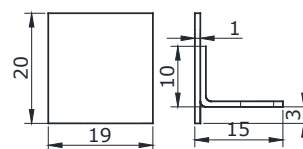

**ЗАГЛУШКА ПРОФІЛЮ
20X20**

з монтажним отвором під гвинт

SSS 1,20