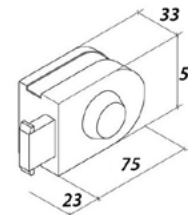

HDL-011SA

замок скло/стіна накладний без
вирізу, ригель-краб
під поворотник

SSS 12,00