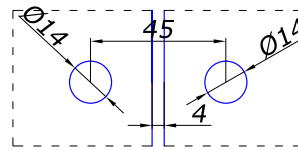

HDL-722

з'єднувач стіна/скло
90 град.

НЕРЖ.	SSS/PSS	6,00
ЛАТУНЬ	TI	7,00
НЕРЖ.	BLACK	7,00

HDL-724

з'єднувач скло/скло
180 град.

НЕРЖ.	SSS/PSS	9,00
ЛАТУНЬ	TI	11,00

HDL-725

з'єднувач скло/скло
90 град.