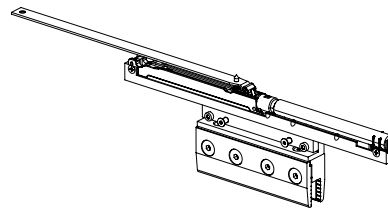

декоративна накладка
під трек 28.300

AL 10,50

ART 60009590

доводчик розсувний
двері

AL 110,0

	цена, \$		ціна, \$
Петля HDL-110 	10,00	Петля HDL-120 	10,00
Фітінг HDL-130P 	11,00	Фітінг HDL-140 	16,00
Замок HDL-150R + 100-6 	24,00	Фітінг HDL-160A 	13,00
Доводчик HDL-84D 	57,00	Доводчик-петля 110-84 	85,00
Упор петлі HDL-110-12 	10,00	Ось петлі HDL-133 	3,00
Ручка MG-626 м/о 225/450мм 	25,00	Ручка 633-600 м/о 425мм 	22,00