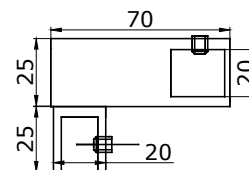

MG-916K

з'єднувач скло/штанга
під трубу 19x19 мм

PSS 8,00
BLACK 9,00