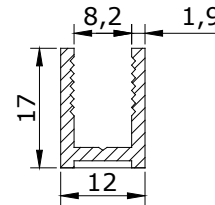

**ПРОФІЛЬ АЛЮМІНІЙВИЙ
ПІД СКЛО 8 ММ**

п-подібний з полицею 17x12x17 мм
довжина 3 м

CP 11,50

NEW