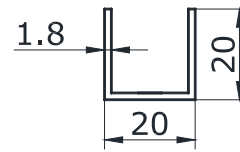

AL	3,0
BLACK	6,0