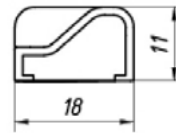

 з'єднувач штанга/скло
під трубу 19x19 мм

PSS 12,00
BLACK 13,00

MG-180L

з'єднувач поріг/скло

PSS 2,00

MG-180R

з'єднувач поріг/скло

PSS 2,00