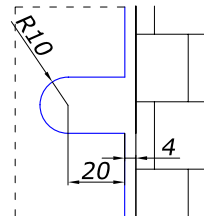

MG-721

 з'єднувач стіна/скло
90 град.
нерж. сталь 2,7 мм товщина

НЕРЖ.	SSS/PSS	2,80
--------------	----------------	-------------

MG-722

 з'єднувач стіна/скло
90 град.
нерж. сталь 2,7 мм товщина

НЕРЖ.	SSS/PSS	3,20
--------------	----------------	-------------