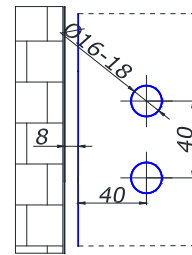

SHL-W-R/L

 петля кулачкова
стіна/скло 90 град
з автопідйомом

ЛАТУНЬ	CP	22,00
---------------	-----------	--------------

MG-303W

 петля скло/скло 180 °
без фіксації

НЕРЖ.	PSS	18,00
	BLACK	20,00

ДУШОВІ ПЕТЛІ

SH-S10
петля складана стіна/скло
90° без фіксації