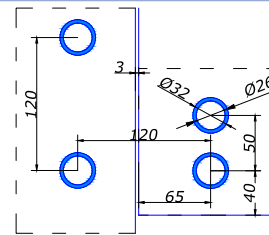

колір ціна, $

SSS 45,00

HDL-836
фітінг верхній з віссю

SSS 55,00

MG-840
стопор дверей на скло

SSS 4,00

HDL-841
фітінг кутовий з віссю

SSS 70,00

HDL-842
фітінг на скло з віссю

SSS 43,00

HDL-843
фітінг кутовий без осі без зенковки

SSS 35,00

HDL-845
обмежувач дверей

SSS 4,00

SSS 6,50

манет розстібні