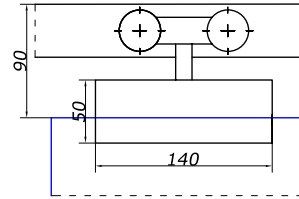

SPRINT SLIDE LINE

ART 283140600265

комплект на двері
дві шини, ролики, стопора
нижня направляюча

колір   ціна,€

AL   120,0