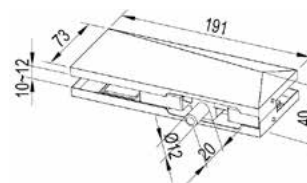

ФІТИНГ ВЕРХНІЙ KIN LONG-44330

фітінг верхній на скло під петлю Kin Long-44330

SSS/ PSS	2,00