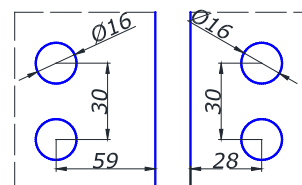

MG-8500L-26
петля скло/скло 180°
нахлесна установка дверей
без фіксації з магнітною кришкою