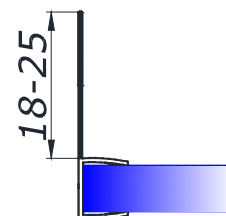

8   **3,50**
10   **3,50**