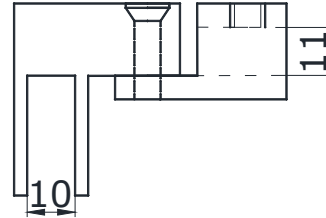

PSS 8,50
BLACK 9,00

КОНЕКТОРИ ШТАНГ

колір ціна, \$

OF-WS-24

з'єднувач регульований під трубу 30x10 мм

PSS 9,00
BLACK 10,00

OF-10-30

з'єднувач поворотний стіна/труба під трубу 30x10 мм 0-180 град.