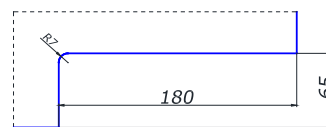

HDL-8110 H

петля-доводчик с упорной ответкой на пол

SSS	70,00
BLACK	85,00