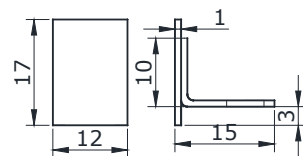

**ЗАГЛУШКА ПРОФІЛЮ
17X12**

з монтажним отвором під гвинт

BLACK 1,00