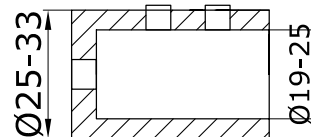

MG-7F19/25

з'єднувач стіна/труба
під трубу 19 мм або 25 мм

PSS 2,00