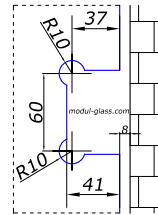

MG-301

петля стіна/скло
без фаски, 90 град

	SSS	14,00
НЕРЖ.	PSS	14,00
	BLACK	18,00