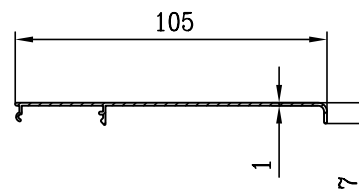

SL-016-1

кришка декоративна для U-подібного треку SL-016

AL   **6,00**