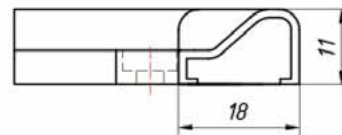

MG-135L

з'єднувач поріг/скло

PSS 2,00

MG-135R

з'єднувач поріг/скло

PSS 2,00

MG-90D

з'єднувач поріг/поріг