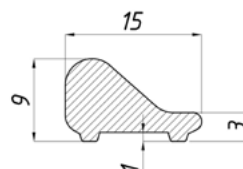

алюмінієвий поріг 2500 мм

PSS 10,00

толщ. мм ціна, \$

HDL-201

скло/скло 180 град.
довжина 2,5 м

8 **3,50**
10 **3,50**

HDL-202

скло/скло 180 град.
довжина 2,5 м