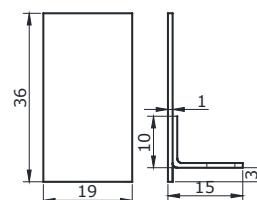

**ЗАГЛУШКА ПРОФІЛЮ
20X36**

з монтажним отвором під гвинт

SSS 1,30

профілі для скла