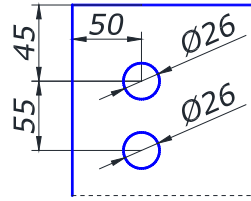

SSS 14,00

OF-Q-4

штанга довжина 1250 мм

SSS 15,00

Фурнітура для козирків

HDL-821B

 каретка верхня
під трубу 25 мм

колір