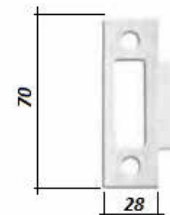

MG-016

відповідна частина замку без чверті на скло (сплав zinc alloys)

SC 4,99

MG-312A

 одностороння петля на стіну,
нержавіюча сталь

SSS 8,00

MG-03

відповідна частина на стіну