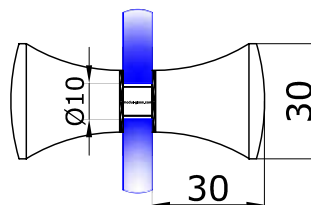

КНОБ 697

довжина 30 мм,
діам. 30 мм

ЛАТУНЬ

НЕРЖ.

CP 7,00
PSS 7,00