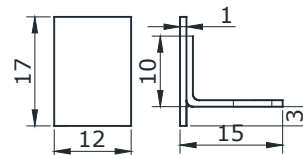

**ЗАГЛУШКА ПРОФІЛЮ
17X12**

з монтажним отвором під гвинт

PSS 1,00