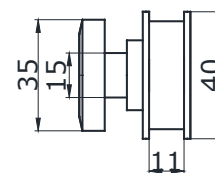

OF-WS

ролик верхній під
під трубу 30x10 мм

PSS 9,00

BLACK 9,50