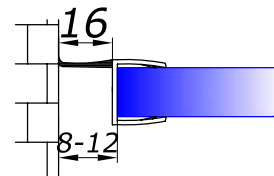

8 **3,50**
10 **3,50**

HDL-203

скло/скло/стіна 135 град.
довжина 2,5 м

8 **3,50**
10 **3,50**

HDL-204

стіна/скло 90 град.
довжина 2,5 м

8 **3,50**
10 **3,50**

HDL-205