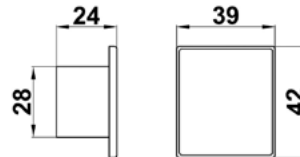

заглушка рейки SL-010

ЧЕРНЫЙ 1,90