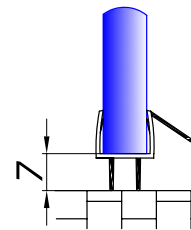

HDL-206

підлога / скло 90 град.
довжина 2,5 м

8
10 **4,00**