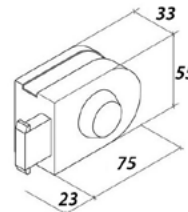

замок двосторонній скло/
скло накладний без вирізу, під
поворотник та ключ

SSS 17,00

HDL-010S

замок двосторонній скло/
стіна накладний без вирізу, під
поворотник та ключ

SSS 17,00

HDL-011S

замок скло/стіна накладний без
вирізу, ригель-краб, під ключ