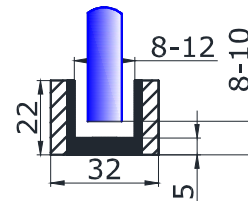

 тримач стіна/труба
під трубу 25 мм

SSS

15,00

HDL-819

нижня напрямна

SSS

3,00

HDL-820