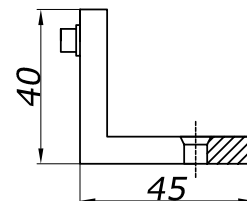

колір ціна, $

SSS 45,00

HDL-836
фітінг верхній з віссю

SSS 55,00

MG-840
стопор дверей на скло

SSS 4,00

HDL-841
фітінг кутовий з віссю

SSS 70,00

HDL-842
фітінг на скло з віссю

SSS 43,00

HDL-843
фітінг кутовий без осі без зенковки

SSS 35,00

HDL-845
обмежувач дверей

SSS 4,00

SSS 6,50

манет розстібні