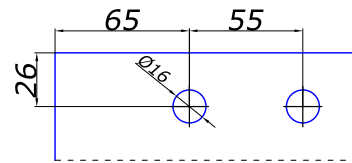

петля з роликом стартова верхня

SSS **30,00**