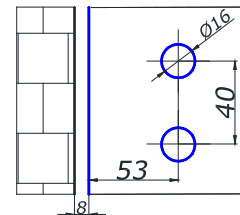

PSS 27,00
BLACK 29,00