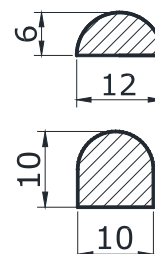

ПРОЗР   **7,90**

ПРОЗР   **8,50**

BLACK   **10,00**

УЩІЛЬНЮВАЧІ ДЛЯ ДУШУ

NEW !!!