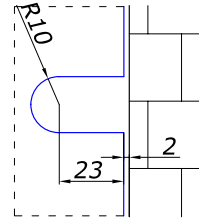

з'єднувач стіна/скло
90 град.

НЕРЖ.	SSS/PSS	6,00
ЛАТУНЬ	TI	7,00
НЕРЖ.	BLACK	7,00