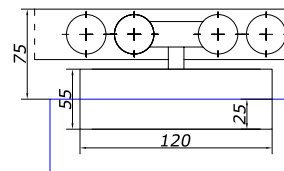

SL-200B-H MAXI

комплект роликів для кріплення під шину без вирізу на склі U-рейка 32x32 мм

AL   **30,00**