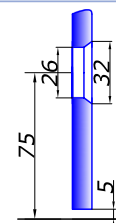

HDL-807

з'єднувач стіна/скло
регульований з зенковкой

SSS   20,50