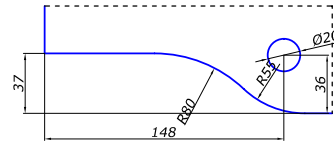

НАЙДЕЦІ TARGET MG

WSS Schlechtendahl

колір ціна, \$

HDL-110D

петля нижня

SSS	7,20
PSS	7,20
TI	8,00
AL	8,00
BLACK	8,00

HDL-120

петля верхня