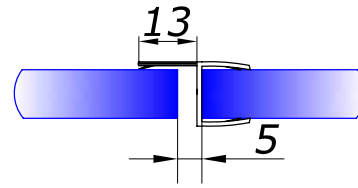

алюмінієвий поріг 2500 мм

PSS 10,00

толщ. мм ціна, \$

HDL-201

скло/скло 180 град.
довжина 2,5 м

8 **3,50**
10 **3,50**

HDL-202

скло/скло 180 град.
довжина 2,5 м