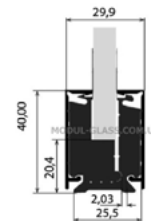

колір ціна,$

20*20*20

профіль п-подібний

AL	3,0
BLACK	6,0

36*20*36

профіль п-подібний

AL	4,5
BLACK	7,0

КЛЕМНИЙ ПРОФІЛЬ Н-40

несучий профіль, кліпси (2шт.на 1м.п.) два декоративні штапики

AL	11,5

РАЗБОРНИЙ ПРОФІЛЬ

п-подібний
розмір 20x20x20 мм

AL	4,20

УЩІЛЬНЮВАЧ СІРИЙ

під скло 8/10 мм

8 мм	0,50

10 мм	0,45

УЩІЛЬНЮВАЧ ПРОЗОРИЙ

під скло 8/10 мм

8 мм	0,60

10 мм	0,50

УЩІЛЬНЮВАЧ ЧОРНИЙ

під скло 8/10 мм

8 мм	0,50

10 мм	0,45

ЗАГЛУШКА КЛЕМНИКА

під профіль Н-40 мм

AL	0,80

профілі для скла