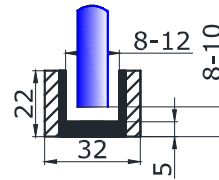

РОЗСУВНІ ДЛЯ ДУШУ

колір ціна, \$

MG-5F

 обмежувач нижній
під трубу 19-25 мм

PSS 1,00

MG-6F

нижня направляюча

PSS 3,00
SSS 3,00