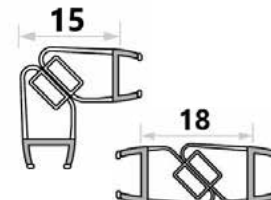

HDL-208 CLEAR

скло/скло 135 град.
довжина 2,5 м

8 12,00

HDL-209/210 CLEAR

скло/скло 180 град.
довжина 2,5 м

8 12,00

HDL-212 CLEAR

стіна/скло/скло 90 град.
довжина 2,5 м