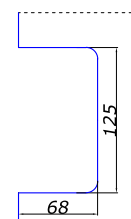

SSS **50,00**

гармошка складна SW