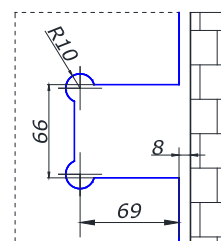

MG-721

 з'єднувач стіна/скло
90 град.
нерж. сталь 2,7 мм товщина

НЕРЖ.	SSS/PSS	2,80
--------------	----------------	-------------

MG-722

 з'єднувач стіна/скло
90 град.
нерж. сталь 2,7 мм товщина

НЕРЖ.	SSS/PSS	3,20
--------------	----------------	-------------

MG-725

 з'єднувач стіна/скло
90 град.
нерж. сталь. 2,7 мм товщина

НЕРЖ.	SSS/PSS	3,80
--------------	----------------	-------------

MG-101

 петля гідравлічна
регульована
стіна/скло 90 град.

НЕРЖ.	PSS	35,0
--------------	------------	-------------