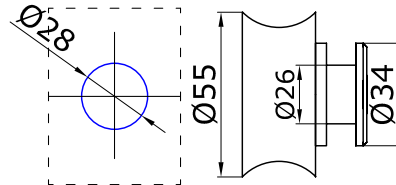

1D-РОЛИК

ролик під трубу 25 мм

SSS

20,00