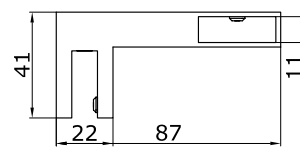

 нижня направляюча
подвійна

SSS 5,00
PSS

OF-WS-15

 з'єднувач скло/труба
під трубу 30x10 мм

PSS 7,50
BLACK 8,00

OF-WS-16

 з'єднувач скло/труба
під трубу 30x10 мм
90 град.

SSS 9,50
PSS
BLACK 10,00