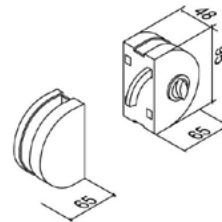

HDL-010A

замок двосторонній скло/
скло накладний без вирізу, під
поворотник та ключ

SSS 17,00