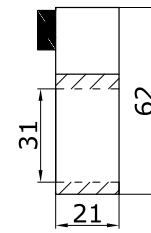

OF-WS-5

стопор для ролика
під трубу 30x10 мм

колір ціна, $

PSS 7,50