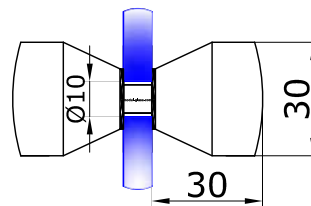

НЕРЖ.

PSS 7,50

КНОБ 692

довжина 28 мм,
діам. 30 мм

НЕРЖ.

SSS/PSS 7,50
BLACK 8,50

КНОБ 693

довжина 30 мм,
діам. 30 мм