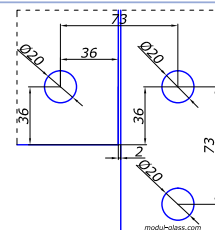

нижній упор під петлю в підлогу

SSS	8,00
PSS	8,00
TI	9,00
BLACK	9,00

HDL-140

кутовий фіксатор із віссю

SSS	12,50
PSS	12,50
TI	13,50
AL	13,50
BLACK	13,50

HDL-160A

великий кутовий фіксатор без осі

SSS	9,00
PSS	9,00
TI	10,00
AL	10,00
BLACK	10,00