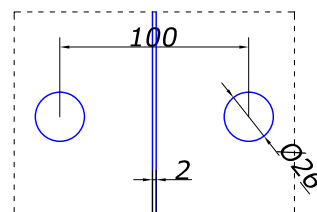

HDL-846

з'єднувач скло/скло
без зенковки

SSS   21,50