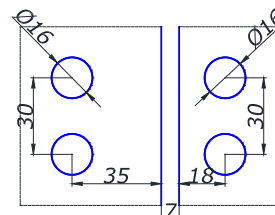

MG-8500L-29
петля стіна/скло 90°
без фіксації з магнітною кришкою

PSS 21,50
BLACK 23,50

MG-8500L-28
петля скло/скло 180°
без фіксації з магнітною кришкою

PSS 23,00
SSS 23,00
BLACK 24,00

MG-UA10-85L-28
петля скло/скло 135°
без фіксації з магнітною кришкою