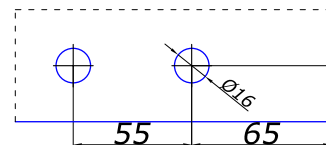

петля фінішна нижня

SSS **25,00**