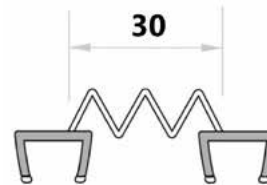

PS-25 CLEAR/STANDART

скло/скло закритий
довжина 2,5 м

CLEAR

4,50

STANDART

3,50