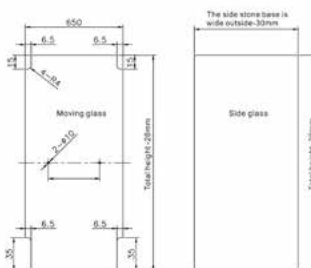

MG-LOFT

Душева кутова складна система у профілі розмір 900x900 мм комплект профілів, направляючих, роликів, ущільнювачів на магніті