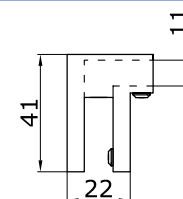

SSS 9,00

PSS

BLACK 9,50