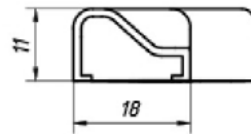

MG-135L

з'єднувач поріг/скло

PSS   2,00