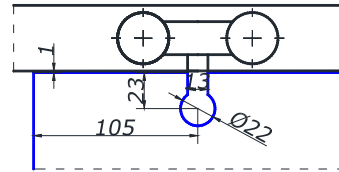

SL-001

комплект роликів для кріплення під крапку

SSS 27,00