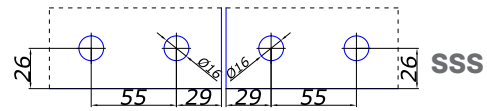

петля спрямовуюча рядова нижня

SSS **42,00**