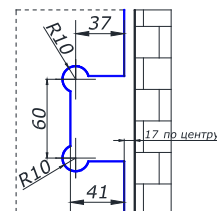

HDL-308

петля з фаскою стіна/скло
135 град.