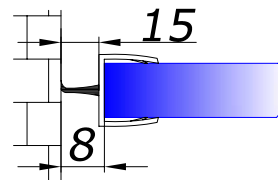

8   **3,50**
10   **3,50**