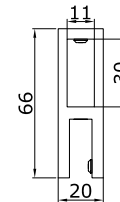

OF-WS-15

з'єднувач скло/труба
під трубу 30x10 мм

PSS 7,50

BLACK 8,00