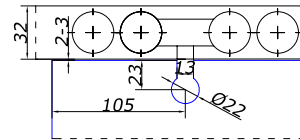

MINI 8

комплект роликів для кріплення під крапку U-рейка 32x32 мм

SSS   **27,00**