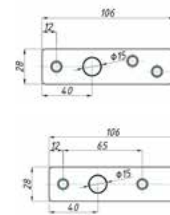

SSS	7,20
PSS	7,20
TI	8,00
AL	8,00
BLACK	8,00

HDL-130P

фітинг з віссю на стіну

SSS	7,50
PSS	7,50
TI	8,50
AL	8,50
BLACK	8,50

HDL-133

відповідна частина петлі з віссю

SSS	1,50
PSS	1,50
TI	2,00
BLACK	2,00

HDL-110-12