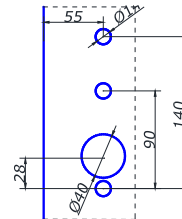

MG-015A

замок вертикальний
з нажимною ручкою
скло/стіна під ключ

SC 25,00