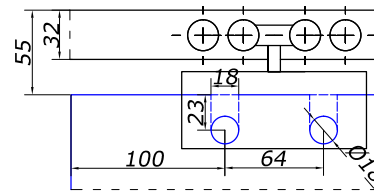

SL-200B-H

комплект роликів для кріплення під шину з вирізом на склі U-рейка 32x32 мм

SSS   **24,00**