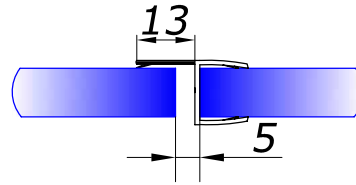

HDL-201

скло/скло 180 град.
довжина 2,5 м

8
10 **4,00**