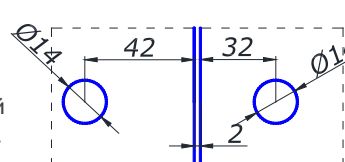

з'єднувач поворотний
стіна/скло 0-180 град.

при углі 90 град

	CP	10,00
ЛАТУНЬ	BLACK	14,00

MG-725 H

з'єднувач поворотний
скло/скло 0-180 град.

при углі 90 град

	CP	14,00
ЛАТУНЬ	BLACK	16,00

NEW