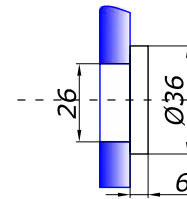

колір ціна, $

SSS 45,00

HDL-836
фітінг верхній з віссю

SSS 55,00

MG-840
стопор дверей на скло

SSS 4,00

HDL-841
фітінг кутовий з віссю

SSS 70,00

HDL-842
фітінг на скло з віссю

SSS 43,00

HDL-843
фітінг кутовий без осі без зенковки

SSS 35,00

HDL-845
обмежувач дверей

SSS 4,00

SSS 6,50

манет розстібні