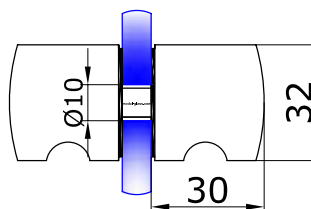

НЕРЖ.

ЛАТУНЬ

SSS/PSS 7,00
TI 8,00

КНОБ 696

довжина 30 мм,
діам. 32 мм

НЕРЖ.

ЛАТУНЬ

SSS/PSS 8,00
BLACK 8,50
TI 11,00