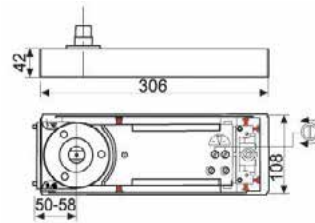

HDL-160

малий кутовий фіксатор без осі

SSS	9,00
-----	------

ГАРАНТІЯ
1 РІК

ДОВОДЧИК HDL-84D

підлоговий з кришкою, макс кут 125°, нарузка до 100 кг

колір	ціна, \$
SSS	45,00
PSS	45,00
TI	50,00
BLACK	50,00

ГАРАНТІЯ
1 РІК