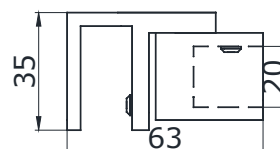

SC-11-19K

з'єднувач штанга/скло
під трубу 19x19 мм