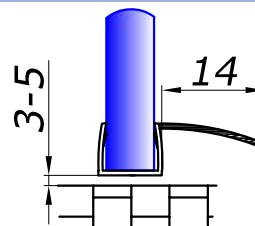

PS-27

під скло/підлогу 90 град.
довжина 2,5 м

8   **3,50**