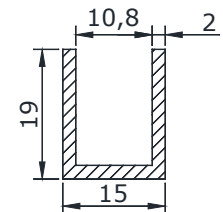

**ПРОФІЛЬ АЛЮМІНІЙВИЙ
ПІД СКЛО 10 ММ**

п-подібний без полиці 19x15x19 мм
довжина 3,0 м

BLACK 14,00