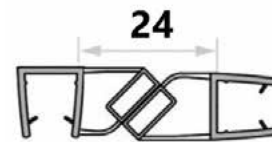

HDL-214 CLEAR

скло/скло 90 град.
довжина 2,5 м

8

5,50

PS-11 CLEAR

стіна/скло/стіна 90 град.
довжина 2,5 м

8

3,50

PS-25 CLEAR/STANDART

скло/скло закритий
довжина 2,5 м

CLEAR

4,50

STANDART

3,50

PS-57M CLEAR

скло/скло магніт 90 град.
довжина 2,5 м

8

11,00

PS-61

скло/скло самоклеючий
довжина 2,5 м

8-10

5,50

PS-44

скло/скло 3М
довжина 2,5 м

8

3,50

PS-211 3M

самоклеючий
скло/скло 180 град 3М
довжина 2,5 м

8

9,00

HDL-209R

скло/скло 130-240 град.
довжина 2,5 м чорний/білий

8

10,00

уцільнювачі clear