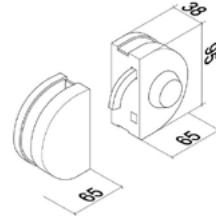

HDL-009A

замок скло/скло накладний без
вирізу, під поворотник

SSS 17,00