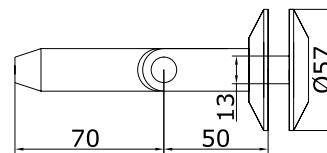

MG-04S

ручка-млин
для розсувних дверей

колір ціна, $

PSS 8,00

SSS 8,00

BLACK 8,00

MG-05S

ручка-млин
для розсувних дверей квадратна

SSS 12,00

BLACK 13,00

MG-03S

ручка-млин
для розсувних дверей

SSS 9,00

SL-004

заглушка рейки SL-010

ЧЕРНЫЙ 1,90

ФУРНИТУРА ДЛЯ СКЛЯНИХ КОЗИРКІВ TARGET

OF-Q-1

шарнір стіна/скло

SSS 20,00

OF-Q-2

шарнір штанга/скло

SSS 18,00

OF-Q-3

шарнір стіна/штанга

SSS 14,00

OF-Q-4

штанга довжина 1250 мм

SSS 15,00

Фурнітура для козирків