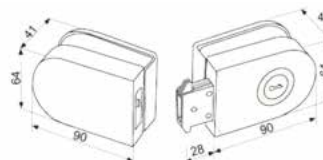

SSS 13,00

HDL-011SA

замок скло/стіна накладний без
вирізу, ригель-краб
під поворотник

SSS 12,00

HDL-011

замок скло/скло накладний без
вирізу, ригель-краб
під ключ

SSS 15,00

MG-201