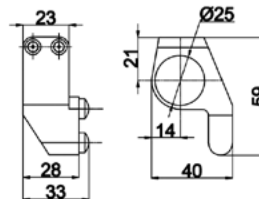

HDL-823L/R

стопор каретки

SSS

13,50