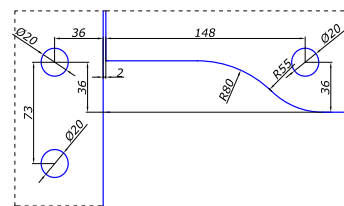

HDL-140

кутовий фіксатор із віссю

SSS	12,50
PSS	12,50
TI	13,50
AL	13,50
BLACK	13,50