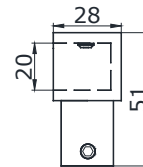

MG-914A K

з'єднувач торцевий
скло/штанга
під трубу 19x19 мм

PSS 8,00
BLACK 8,50