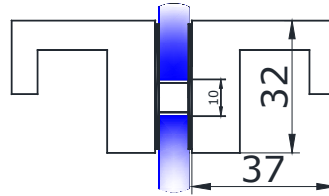

NEW
ДУШОВІ РУЧКИ

материал колір цена, \$

КНОБ SK-39

квадрат 35 мм
довжина 25 мм

ЛАТУНЬ

SSS/PSS 12,00
SC/CP 12,00
BLACK 12,50
TI 12,50

КНОБ PL-82

квадрат 33 мм
довжина 37 мм