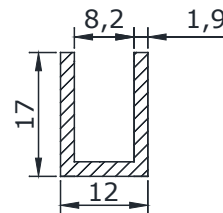

**ПРОФІЛЬ АЛЮМІНІЙВИЙ
ПІД СКЛО 8 ММ**

п-подібний без полиці 17x12x17 мм
довжина 3,0 м

BLACK 14,00