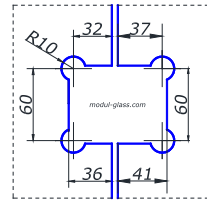

HDL-302

петля з фаскою скло/скло
135 град.

НЕРЖ.	SSS/PSS	19,50
ЦИНК	SC	5,00
ЛАТУНЬ	TI	22,00