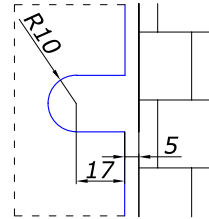

PSS 24,00
BLACK 25,00

MG-8500L-26
петля скло/скло 180°
нахлесна установка дверей
без фіксації з магнітною кришкою

PSS 24,00

з'єднувачі скла

матеріал колір ціна, \$

HDL-721

з'єднувач стіна/скло
90 град.

НЕРЖ.	SSS/PSS	4,90
ЛАТУНЬ	CP	4,50
ЛАТУНЬ	TI	6,00