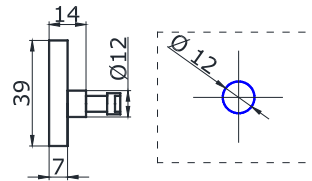

OF-WS-7

з'єднувач труба/скло
заглушка під OF-WS-4

SSS 4,50

PSS

BLACK 5,00