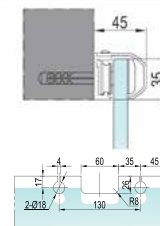

2 МЕТРА 90,0

2,4 МЕТРА 100,0

4 МЕТРА 170,0

KIN LONG TLG-213

розсувна система зі прихованим роликом монтаж на стіну довжина рейки 2/2,4/4 м

2 МЕТРА 70,0

2,4 МЕТРА 75,0

4 МЕТРА 135,0