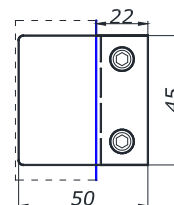

MG-763

тримач скла під площину квадратної форми

SSS **5,00**
PSS