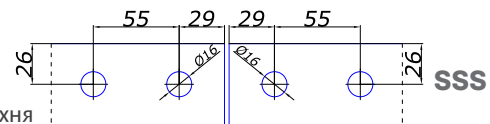

петля скло/скло рядова верхня

SSS **42,00**