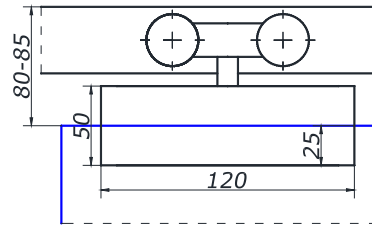

SL-300

комплект роликів для кріплення під шину без вирізу на склі

AL 30,00