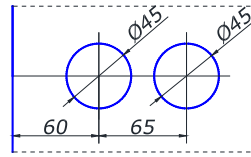

замок без вирізу на скло
під поворотник чи ключ

SSS 10,00
PSS

колір ціна,\$

HDL-013B

замок скло/стіна без чверті
циліндр ключ/поворотник

SC 37,00

HDL-014C

замок скло/скло з відповіддю
з чвертю
циліндр ключ/поворотник