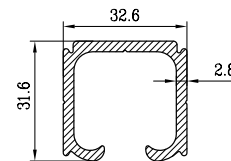

SL-016

верхній U-подібний трек для системи SL-200B-H MINI

AL   **6,50**