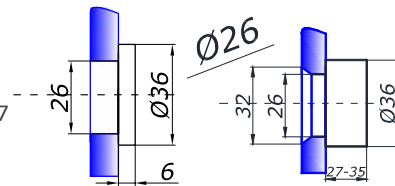

HDL-800-3

тримач manet
дистанція від стіни max 20-27
(оптимально 22-26) мм
зенковка/без зенковки

SSS   12,50