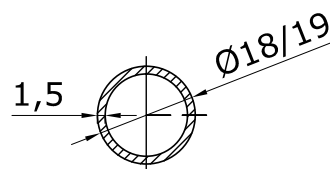

ТРУБА ДЛЯ ШТАНГИ

діаметром 18/19 мм
порізка від 1 м
пр-ва Італії

BLACK	10,00