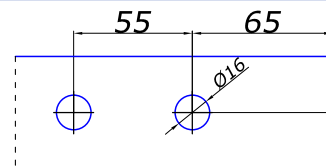

петля фінішна верхня

SSS **25,00**