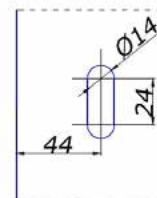

SHL-W-R/L

петля кулачкова
стіна/скло 90 град
з автопідйомом

ЛАТУНЬ	CP	22,00