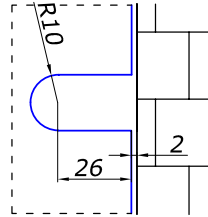

GC00-A1

з'єднувач стіна/скло
під прихований гвинт
90 град.

	SSS/PSS	6,90
НЕРЖ.	TI	7,50
	BLACK	7,50