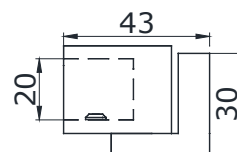

SC-10-19K

з'єднувач штанга/стіна
під трубу 19x19 мм

PSS 11,00
BLACK 12,00