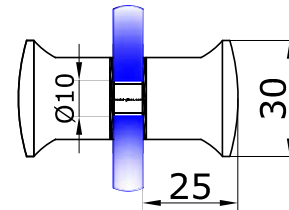

ЛАТУНЬ

CP 15,50

КНОБ SK-40

трикутник 44 мм
довжина 30 мм

НЕРЖ.

PSS 9,00

КНОБ 691

діаметр 38 мм
довжина 25 мм