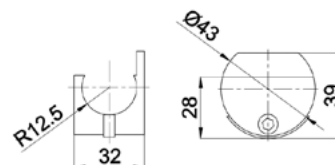

тримач труба/стіна

SSS

15,50

HDL-825B

 тримач труба/скло
зенковка/без зенковки

SSS

18,50

HDL-833/832
петля нижня/верхня