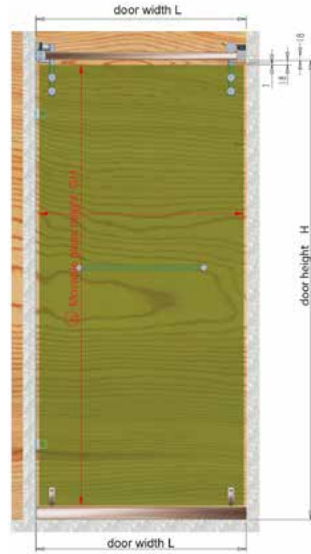

MG-102

 петля гідравлічна
регульована
скло/скло 180 град.

НЕРЖ.	PSS	38,0
--------------	------------	-------------

**OF-WW
(WALL TO WALL)**

Душева складна система розмір 1000x1000+ мм комплектується: направляючими по 1м, трубами 30x15 мм по 1 м роликами, нижніми роликами, тримачами труби обмежувачами