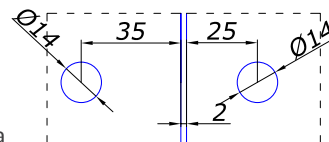

MG-725

з'єднувач стіна/скло
90 град.
нерж. сталь. 2,7 мм товщина

НЕРЖ.	SSS/PSS	3,80