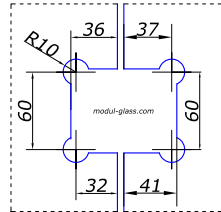

MG-302

петля скло/скло
без фаски, 135 град

	SSS	19,00
НЕРЖ.	PSS	19,00
	BLACK	22,00