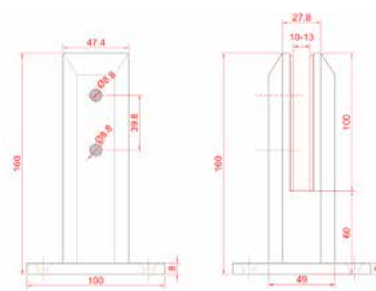

тримач скла

AL **2,00**

СТОЙКА MG-920

нерозбірна стойка
висота 160 мм
ширина 50 мм

SSS **39,00**
PSS

СТІЙКИ ТА ФІТІНГИ

			колір	ціна, \$
	HDL-150R замок кутовий		SSS PSS TI AL BLACK	17,00 17,00 18,00 18,00 19,00
	HDL-150B замок кутовий		SSS PSS	19,00 19,00
	HDL-150D замок універсальний в підлогу або скло		SSS PSS	17,00
	HDL-150K відповідна частина замка 150D на скло		SSS	7,00
	HDL-034 замок вертикальний підлоговий		SSS PSS	19,00 19,00
	HDL-034K відповідна частина на скло для замка 034		SSS	8,00
	HDL-032 замок із фіксатором		SSS	9,00
	HDL-032K відповідна частина замка 032 на скло		SSS	6,00
	LHL-S01 замок для розсувних дверей		SSS	10,00