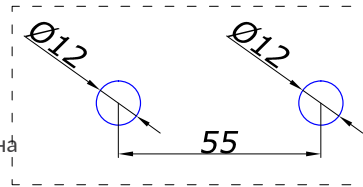

ручка-млин
для розсувних дверей

колір ціна, \$

PSS 8,00

SSS 8,00

BLACK 8,00

MG-05S

ручка-млин
для розсувних дверей квадратна

SSS 12,00