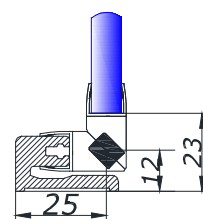

 акриловий чорний
10x10 мм, довжина 2,2 м

10	10,00
----	--------------

MG-32

 планка під магнітний
ущільнювач на стіну, довжина
2,5 м

BLACK	20,00
--------------	--------------

MG-35

 планка у відповідь під магнітний
ущільнювач на підлогу/стіну
довжина 2,5 м