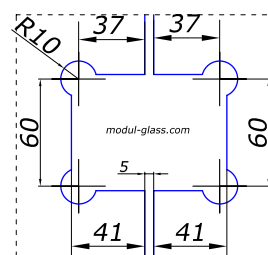

MG-725

 з'єднувач стіна/скло
90 град.
нерж. сталь. 2,7 мм товщина

НЕРЖ.	SSS/PSS	3,80
--------------	----------------	-------------

MG-101

 петля гідравлічна
регульована
стіна/скло 90 град.

НЕРЖ.	PSS	35,0
--------------	------------	-------------

MG-102

 петля гідравлічна
регульована
скло/скло 180 град.

НЕРЖ.	PSS	38,0
--------------	------------	-------------

**OF-WW
(WALL TO WALL)**

Душева складна система розмір 1000x1000+ мм комплектується: направляючими по 1м, трубами 30x15 мм по 1 м роликами, нижніми роликами, тримачами труби обмежувачами