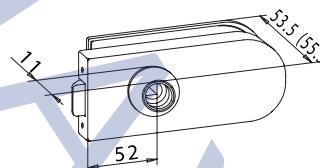

20.112.0411 наруж. левый
20.112.0421 наруж. правый

WC-LOCK комплект під поворотник

3 ПЕТЛЯМИ 60,0

БЕЗ ПЕТЕЛЬ 20.220.0411 50,00

БЕЗ ПЕТЕЛЬ 20.220.0421 50,00

20.102.137

UV-LOCK комплект під натискну ручку

SSS 45,00