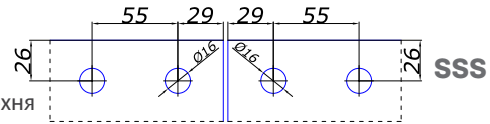

петля з роликом рядова верхня

SSS **52,00**