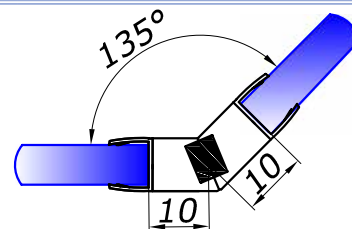

8
10 **4,00**

HDL-206

підлога / скло 90 град.
довжина 2,5 м

8
10 **4,00**

HDL-208

скло/скло 135 град.
довжина 2,5 м

8
10 **11,50**

HDL-209/210