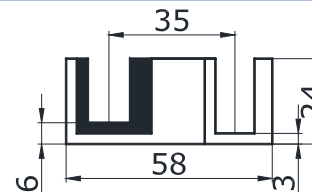

 нижня направляюча
подвійна

SSS 5,00
PSS

OF-WS-15

 з'єднувач скло/труба
під трубу 30x10 мм

PSS 7,50
BLACK 8,00

OF-WS-16

 з'єднувач скло/труба
під трубу 30x10 мм
90 град.

SSS 9,50
PSS
BLACK 10,00