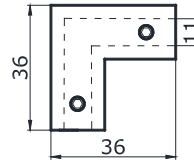

SSS 9,50

PSS

BLACK 10,00