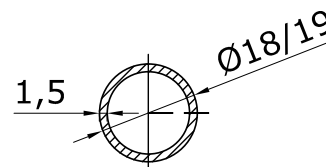

діаметром 18/19 мм порізка від 1 м вир-ва Італії

Ø 18 PSS **6,00**
Ø 18 SSS **6,00**
Ø 19 PSS **6,00**
Ø 19 TI **20,00**
Ø19 BLACK **10,00**

ТРУБА 19X19 ММ

довжина 2500 мм 19x19 мм ціна за 1шт. довжиною 2,5 м