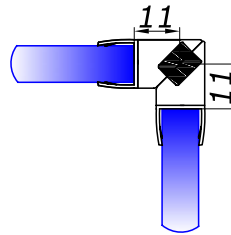

HDL-209

скло/скло 180 град.
довжина 2,5 м

8 **11,00**
10 **11,00**

УЩІЛЬНЮВАЧІ ДЛЯ ДУШУ

толщ. мм ціна, \$

HDL-210

скло/скло 90 град.
довжина 2,5 м

8 **11,00**
10 **11,00**