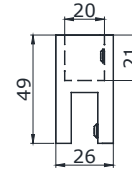

MG-20K

з'єднувач штанга/скло
під трубу 19x19 мм

PSS 6,50
BLACK 7,50