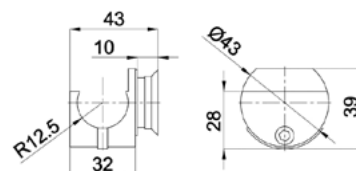

тримач труба/стіна

SSS

15,50

HDL-825B

 тримач труба/скло
зенковка/без зенковки

SSS

18,50

HDL-833/832
петля нижня/верхня