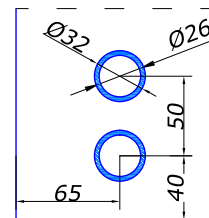

колір ціна, $

SSS 45,00

HDL-836
фітінг верхній з віссю

SSS 55,00

MG-840
стопор дверей на скло

SSS 4,00

HDL-841
фітінг кутовий з віссю

SSS 70,00

HDL-842
фітінг на скло з віссю

SSS 43,00

HDL-843
фітінг кутовий без осі без зенковки

SSS 35,00

HDL-845
обмежувач дверей

SSS 4,00

SSS 6,50

манет розстібні