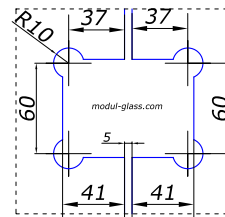

HDL-303

петля з фаскою скло/скло
180 град.

НЕРЖ.	SSS/PSS	19,50
ЛАТУНЬ	TI	22,00