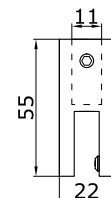

OF-WS-20

з'єднувач скло/труба
під трубу 30x10 мм
180 град.

PSS 5,00