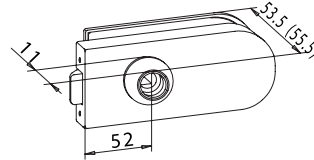

UV-LOCK комплект під натискну ручку

3 ПЕТЛЯМИ 45,00

БЕЗ ПЕТЕЛЬ 20.202.0500 30,00

20.106.0500

PZ-LOCK комплект під циліндр

3 ПЕТЛЯМИ 60,00

БЕЗ ПЕТЕЛЬ 20.206.0500 50,00

20.104.0500