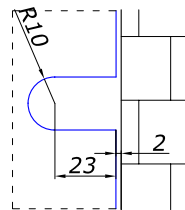

MG-721

 з'єднувач стіна/скло
90 град.
нерж. сталь 2,7 мм товщина

НЕРЖ.	SSS/PSS	2,80
--------------	----------------	-------------

MG-722

 з'єднувач стіна/скло
90 град.
нерж. сталь 2,7 мм товщина

НЕРЖ.	SSS/PSS	3,20
--------------	----------------	-------------