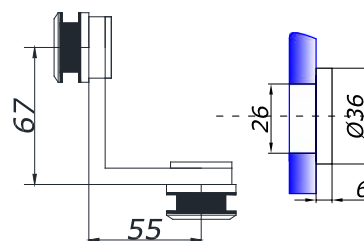

MG-803

кутовий з'єднувач 90 град
без зенковки