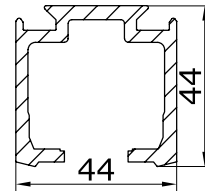

28.300

верхній трек

AL   12,50