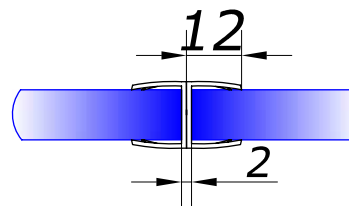

HDL-211

скло/скло 180 град.
довжина 2,5 м

8 **10,00**

HDL-212

стіна/скло/скло 90 град.
довжина 2,5 м

8 **3,00**
10 **3,50**
BLACK **4,00**

HDL-213

скло/скло 180 град.
довжина 2,5 м

8 **3,50**
10 **3,50**

HDL-214

скло/скло 90 град.
довжина 2,5 м

8 **3,50**
10 **3,50**

HDL-215B

скло/скло 90 град.
із щіткою
довжина 2,5 м

8 **3,50**

PS-27