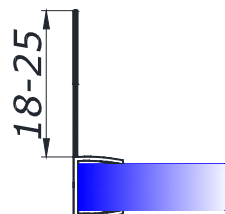

HDL-214

скло/скло 90 град.
довжина 2,5 м

8	4,00
10