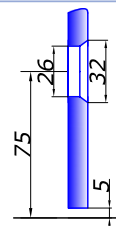

HDL-807A

з'єднувач стіна/скло
нерегульований з зенковкой

SSS   20,50