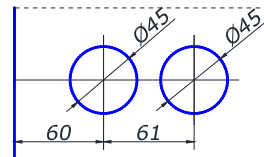

MG-016

відповідна частина замку без чверті на скло (сплав zinc alloys)

SC 4,99

MG-312A

 одностороння петля на стіну,
нержавіюча сталь

SSS 8,00

MG-03

відповідна частина на стіну