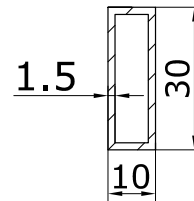

ТРУБА 30*10

прямокутна розмір 30x10 мм

PSS 8,50
BLACK 11,00