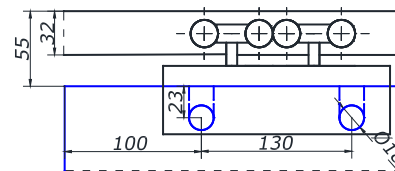

SL-200B-H LONG

комплект роликів для кріплення під шину з вирізом на склі U-рейка 32x32 мм

SSS   **30,00**