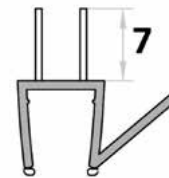

HDL-201 CLEAR

скло/скло 180 град.
довжина 2,5 м

8 5,50

HDL-203 CLEAR

скло/скло/стіна 135 град.
довжина 2,5 м

8 5,50

HDL-204 CLEAR

стіна/скло 90 град.
довжина 2,5 м

8 5,50

HDL-205 CLEAR

стіна/скло 90 град.
довжина 2,5 м

8 5,50

HDL-206 CLEAR

підлога / скло 90 град.
довжина 2,5 м

8 5,50

HDL-208 CLEAR

скло/скло 135 град.
довжина 2,5 м

8 12,00

HDL-209/210 CLEAR

скло/скло 180 град.
довжина 2,5 м

8 12,00

HDL-212 CLEAR

стіна/скло/скло 90 град.
довжина 2,5 м

8 5,50

уцільнювачі clear