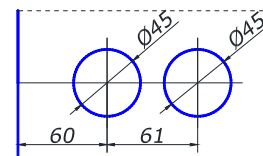

MG-013B

замок на стіну

AL 42,00

BLACK 45,00