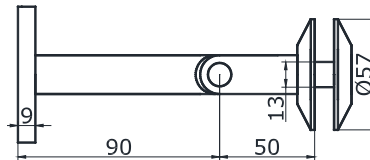

MG-04S

ручка-млин
для розсувних дверей

колір ціна, $

PSS 8,00

SSS 8,00

BLACK 8,00

MG-05S

ручка-млин
для розсувних дверей квадратна

SSS 12,00

BLACK 13,00

MG-03S

ручка-млин
для розсувних дверей

SSS 9,00

SL-004

заглушка рейки SL-010

ЧЕРНЫЙ 1,90

ФУРНИТУРА ДЛЯ СКЛЯНИХ КОЗИРКІВ TARGET

OF-Q-1

шарнір стіна/скло

SSS 20,00

OF-Q-2

шарнір штанга/скло

SSS 18,00

OF-Q-3

шарнір стіна/штанга

SSS 14,00

OF-Q-4

штанга довжина 1250 мм

SSS 15,00

Фурнітура для козирків