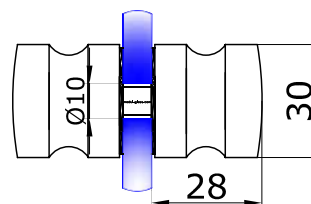

НЕРЖ.

SSS/PSS 7,50
BLACK 8,50