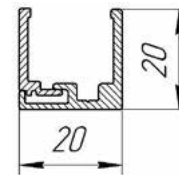

колір ціна,$

20*20*20

профіль п-подібний

AL	3,0
BLACK	6,0

36*20*36

профіль п-подібний

AL	4,5
BLACK	7,0

КЛЕМНИЙ ПРОФІЛЬ Н-40

несучий профіль, кліпси (2шт.на 1м.п.) два декоративні штапики

AL	11,5

РАЗБОРНИЙ ПРОФІЛЬ

п-подібний
розмір 20x20x20 мм

AL	4,20

УЩІЛЬНЮВАЧ СІРИЙ

під скло 8/10 мм

8 мм	0,50

10 мм	0,45

УЩІЛЬНЮВАЧ ПРОЗОРИЙ

під скло 8/10 мм

8 мм	0,60

10 мм	0,50

УЩІЛЬНЮВАЧ ЧОРНИЙ

під скло 8/10 мм

8 мм	0,50

10 мм	0,45

ЗАГЛУШКА КЛЕМНИКА

під профіль Н-40 мм

AL	0,80

профілі для скла