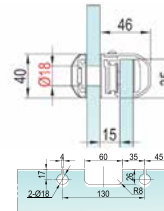

2 МЕТРА 90,0

2,4 МЕТРА 100,0

4 МЕТРА 170,0

KIN LONG TLG-213

розсувна система зі прихованим роликом монтаж на стіну довжина рейки 2/2,4/4 м

2 МЕТРА 70,0

2,4 МЕТРА 75,0

4 МЕТРА 135,0