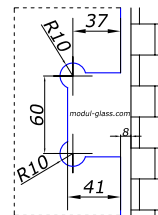

 петля скло/скло
без фаски, 135 град

	SSS	19,00
НЕРЖ.	PSS	19,00
	BLACK	22,00

MG-303

 петля скло/скло
без фаски, 180 град

	SSS	19,00
НЕРЖ.	PSS	19,00
	BLACK	22,00

MG-305

 петля стіна/скло
без фаски, 90 град

	SSS	14,00
НЕРЖ.	PSS	14,00
	BLACK	18,00