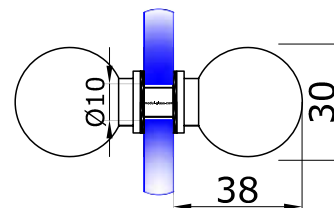

KN0B 698

довжина 38 мм, діам. 30 мм