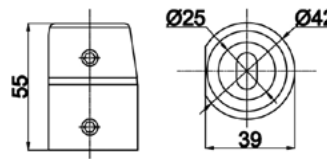

HDL-818

тримач стіна/труба
під трубу 25 мм

SSS

15,00