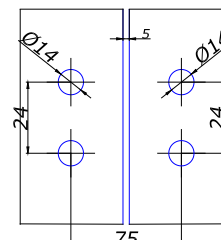

MG-303W

петля скло/скло 180 °
без фіксації

НЕРЖ.	PSS	18,00
	BLACK	20,00

ДУШОВІ ПЕТЛІ