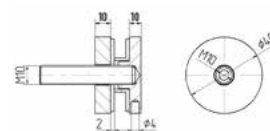

ТОЧКА Ø 40 MM

з'єднувач стіна/скло
шпилька 120 мм
нержавіюча сталь

SSS 6,30

замки, петлі дверні

NEW !!!