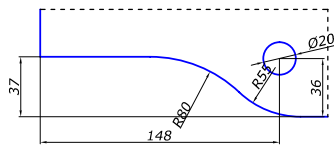

HDL-130P

фітинг з віссю на стіну

SSS	7,50
PSS	7,50
TI	8,50
AL	8,50
BLACK	8,50