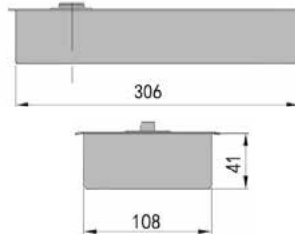

ДОВОДЧИК KIN LONG HD-403

доводчик для підлоги, макс кут 130°, навантаження до 100 кг