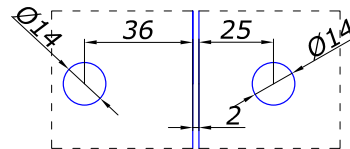

HDL-722

з'єднувач стіна/скло
90 град.

НЕРЖ.	SSS/PSS	6,00
ЛАТУНЬ	TI	7,00
НЕРЖ.	BLACK	7,00

HDL-724

з'єднувач скло/скло
180 град.

НЕРЖ.	SSS/PSS	9,00
ЛАТУНЬ	TI	11,00

HDL-725

з'єднувач скло/скло
90 град.