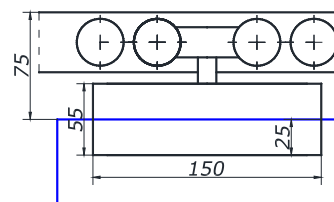

KIN LONG TLG 128

комплект роликів типу MAXI під шину

AL 55,0