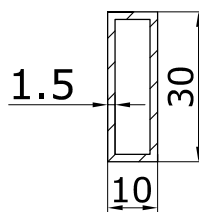

BLACK	22,00
--------------	--------------

ТРУБА ДЛЯ ШТАНГИ

 діаметром 18/19 мм
порізка від 1 м
пр-ва Італії

BLACK	10,00
--------------	--------------

ТРУБА ДЛЯ ШТАНГИ

прямокутна 30x10 мм

BLACK	11,00
--------------	--------------