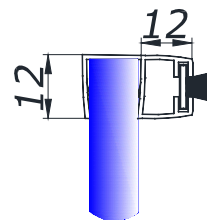

8 **3,50**
10 **3,50**

HDL-214

скло/скло 90 град.
довжина 2,5 м

8 **3,50**
10 **3,50**

HDL-215B

скло/скло 90 град.
із щіткою
довжина 2,5 м

8 **3,50**

PS-27