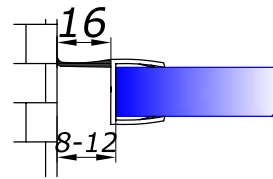

HDL-203

скло/скло/стіна 135 град.
довжина 2,5 м

8
10 **4,00**

HDL-204

стіна/скло 90 град.
довжина 2,5 м

8
10 **4,00**

HDL-205

стіна/скло 90 град.
довжина 2,5 м