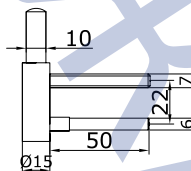

петля флажкова

AL	15,00
----	-------

ОСЬ

у коробку з гвинтом

ZINC	2,50
------	------

ОТВЕТКА

у коробку з дерева

AL	1,00
----	------