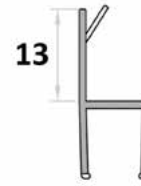

HDL-201 CLEAR

скло/скло 180 град.
довжина 2,5 м

8 5,50