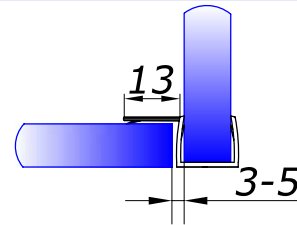

алюмінієвий поріг 2500 мм

PSS 10,00

толщ. мм ціна, \$

HDL-201

скло/скло 180 град.
довжина 2,5 м

8 **3,50**
10 **3,50**

HDL-202

скло/скло 180 град.
довжина 2,5 м