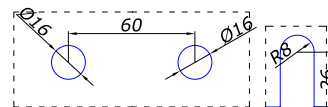

	SSS	8,00
	PSS	9,00
НЕРЖ.	TI	11,00
	BLACK	10,00

HDL-726

з'єднувач скло/скло
135 град.

НЕРЖ.	SSS/PSS	9,00
ЛАТУНЬ	TI	11,00

HDL-727

з'єднувач 3-х стекол
90/90/90 град.

НЕРЖ.	SSS	11,00
НЕРЖ.	PSS	11,00

MG-722 H