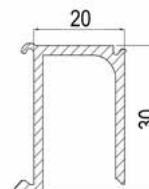

AL **6,50**

SL-016-1

кришка декоративна для U-подібного треку SL-016

AL **6,00**

SL-016-2

профіль для глухої ступки для U-подібного треку SL-016

AL **2,5**

MG-04S