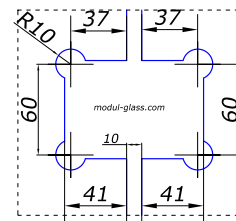

HDL-304

петля з фаскою скло/скло
90 град.

НЕРЖ.	SSS/PSS	19,50
ЦИНК	SC	5,00
ЛАТУНЬ	TI	22,00
НЕРЖ.	BLACK	22,00