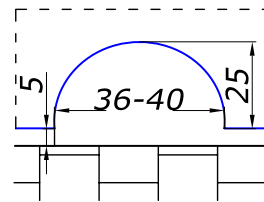

HDL-191P

з'єднувач стіна/скло

SSS **8,00**
PSS