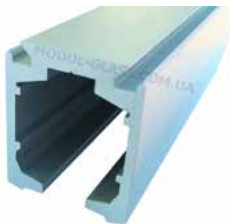

колір ціна,\$

SL-001

комплект роликів для кріплення під крапку

SSS 27,00

SL-300

комплект роликів для кріплення під шину без вирізу на склі

AL 30,00

SL-010 ANOD