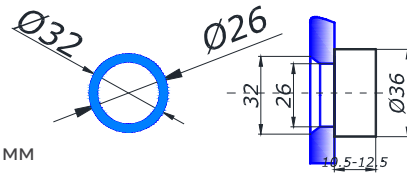

манет розстібні

HDL-800-1

 тримач manet
 дистанція від стіни 10.5-14.5 мм

SSS 8,00

HDL-800-1

 тримач manet
 дистанція від стіни 9-11 мм
 без зенковки

SSS 8,00

HDL-800-3