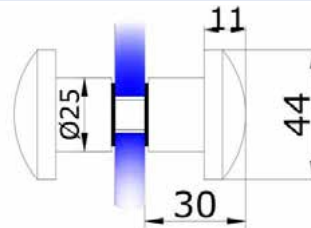

КНОБ SK-40

трикутник 44 мм
довжина 30 мм

НЕРЖ.

PSS 9,00