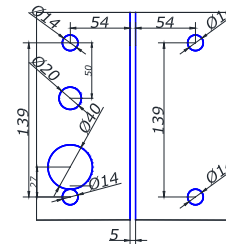

MG-015

замок нажимний БЕЗ чверті
з ручкою скло/скло
під ключ/поворотник

SC 50,00