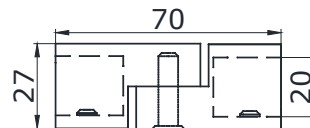

MG-915 K

з'єднувач штанга/штанга
під трубу 19x19 мм

PSS 11,00
BLACK 12,00