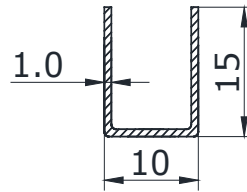

**ПРОФІЛЬ НЕРЖАВІЮЧИЙ
ПІД СКЛО 8 ММ**

п-подібний нерж. 15x10x15 мм
довжина 3 м

PSS 14,50