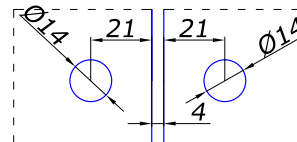

з'єднувач скло/скло
135 град.

НЕРЖ.	SSS/PSS	9,00
ЛАТУНЬ	TI	11,00