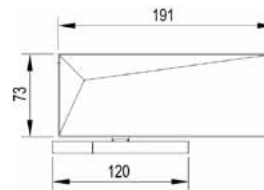

KIN LONG-70014 85 КГ

петля-доводчик з відповідною частиною на підлогу