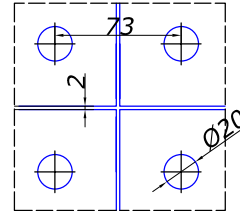

HDL-122A

з'єднувач 4-х стекл

SSS **15,00**