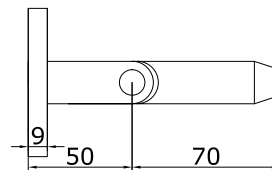

MG-04S

ручка-млин
для розсувних дверей

колір ціна, $

PSS 8,00

SSS 8,00

BLACK 8,00

MG-05S

ручка-млин
для розсувних дверей квадратна

SSS 12,00

BLACK 13,00

MG-03S

ручка-млин
для розсувних дверей

SSS 9,00

SL-004

заглушка рейки SL-010

ЧЕРНЫЙ 1,90

ФУРНИТУРА ДЛЯ СКЛЯНИХ КОЗИРКІВ TARGET

OF-Q-1

шарнір стіна/скло

SSS 20,00

OF-Q-2

шарнір штанга/скло

SSS 18,00

OF-Q-3

шарнір стіна/штанга

SSS 14,00

OF-Q-4

штанга довжина 1250 мм

SSS 15,00

Фурнітура для козирків