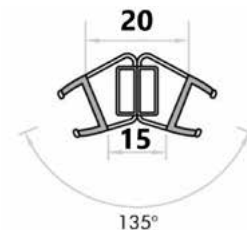

HDL-201 CLEAR

скло/скло 180 град.
довжина 2,5 м

8 5,50

HDL-203 CLEAR

скло/скло/стіна 135 град.
довжина 2,5 м

8 5,50

HDL-204 CLEAR

стіна/скло 90 град.
довжина 2,5 м

8 5,50

HDL-205 CLEAR

стіна/скло 90 град.
довжина 2,5 м

8 5,50

HDL-206 CLEAR

підлога / скло 90 град.
довжина 2,5 м

8 5,50

HDL-208 CLEAR

скло/скло 135 град.
довжина 2,5 м

8 12,00

HDL-209/210 CLEAR

скло/скло 180 град.
довжина 2,5 м

8 12,00

HDL-212 CLEAR

стіна/скло/скло 90 град.
довжина 2,5 м

8 5,50

уцільнювачі clear