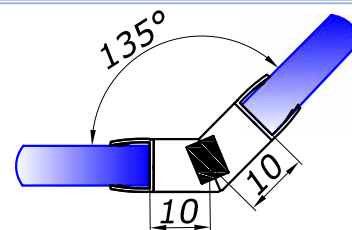

стіна/скло 90 град.
довжина 2,5 м

8 **3,50**
10 **3,50**

HDL-206

підлога / скло 90 град.
довжина 2,5 м

8 **3,50**
10 **3,50**

HDL-208

скло/скло 135 град.
довжина 2,5 м

8 **11,00**
10 **11,00**