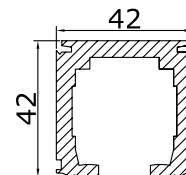

SW-02T

петля з роликом рядова верхня

SSS **52,00**

SW-03T

петля з роликом стартова верхня

SSS **30,00**

SW-04T

петля спрямовуюча рядова нижня

SSS **42,00**

SW-05T

петля напрямна стартова нижня

SSS **25,00**

SW-06T

петля фінішна верхня

SSS **25,00**

SW-07T

петля з направляючою з стопором рядова нижня

SSS **49,00**

SW-08T

петля скло/скло рядова верхня

SSS **42,00**

SW-10T

петля фінішна нижня

SSS **25,00**

SW-42

верхній трек

AL **12,00**

SW-11T

замок торцевий під ключ з частиною у відповідь на стіну

SSS **50,00**

гармошка складна SW