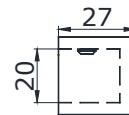

MG-907K

упор штанги на стіну
під трубу 19x19 мм

PSS 7,50
BLACK 8,50