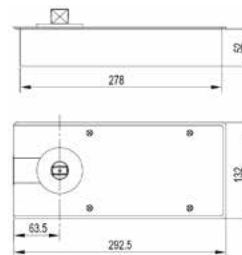

ДОВОДЧИК KIN LONG HD-403

доводчик для підлоги, макс кут 130°, навантаження до 100 кг

SSS	58,00
-----	-------

ГАРАНТІЯ
1 РІК

ДОВОДЧИК KIN LONG HD-203

підлоговий доводчик, макс кут 130°, навантаження до 100 кг