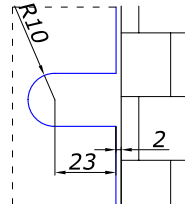

MG-712

з'єднувач стіна/скло
90 град.

НЕРЖ.	PSS	3,00