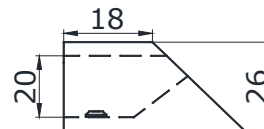

MG-945K

упор штанги на стіну 45°
під трубу 19x19 мм

PSS 7,00
BLACK 8,00