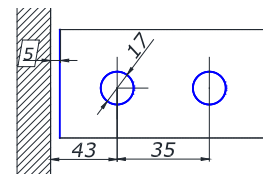

MG-016

відповідна частина замку без чверті на скло (сплав zinc alloys)

SC 4,99

MG-312A

 одностороння петля на стіну,
нержавіюча сталь

SSS 8,00

MG-03

відповідна частина на стіну