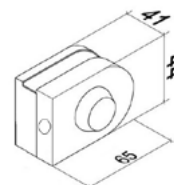

MG-201

замок без вирізу на скло
під поворотник чи ключ