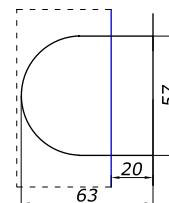

тримач скла

AL **2,00**

СТОЙКА MG-920

нерозбірна стойка
висота 160 мм
ширина 50 мм

SSS **39,00**
PSS

СТІЙКИ ТА ФІТІНГИ

			колір	ціна, \$
	HDL-150R замок кутовий		SSS PSS TI AL BLACK	17,00 17,00 18,00 18,00 19,00
	HDL-150B замок кутовий		SSS PSS	19,00 19,00
	HDL-150D замок універсальний в підлогу або скло		SSS PSS	17,00
	HDL-150K відповідна частина замка 150D на скло		SSS	7,00
	HDL-034 замок вертикальний підлоговий		SSS PSS	19,00 19,00
	HDL-034K відповідна частина на скло для замка 034		SSS	8,00
	HDL-032 замок із фіксатором		SSS	9,00
	HDL-032K відповідна частина замка 032 на скло		SSS	6,00
	LHL-S01 замок для розсувних дверей		SSS	10,00