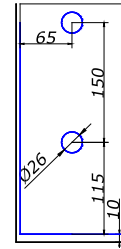

тримач труба/стіна

SSS

15,50

HDL-825B

 тримач труба/скло
зенковка/без зенковки

SSS

18,50

HDL-833/832
петля нижня/верхня