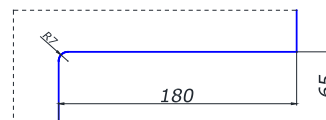

MG-110-84

петля з вбудованим доводчиком

SSS	68,00
BLACK	70,00

ДОВОДЧИКИ ПІДЛІГОВІ