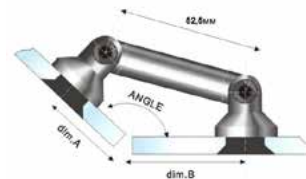

HDL-803

з'єднувач скло/скло
вільний кут установки
штанга 52 мм, 90-180°

SSS   18,00