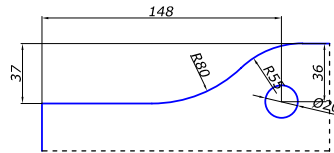

НАЙДЕЦІ TARGET MG

WSS Schlechtendahl

колір ціна, \$

HDL-110D

петля нижня

SSS	7,20
PSS	7,20
TI	8,00
AL	8,00
BLACK	8,00

HDL-120

петля верхня