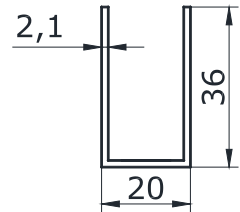

 кутовий з'єднувач 90 град
 без зенковки

SSS 17,00

колір ціна,\$

20*20*20

профіль п-подібний

AL	3,0
BLACK	6,0

36*20*36

профіль п-подібний