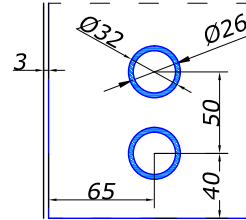

колір ціна, $

SSS 45,00

HDL-836
фітінг верхній з віссю

SSS 55,00

MG-840
стопор дверей на скло

SSS 4,00

HDL-841
фітінг кутовий з віссю

SSS 70,00

HDL-842
фітінг на скло з віссю

SSS 43,00

HDL-843
фітінг кутовий без осі без зенковки

SSS 35,00

HDL-845
обмежувач дверей

SSS 4,00

SSS 6,50

манет розстібні