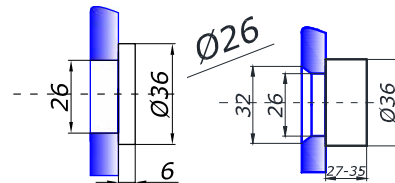

манет розстібні

HDL-800-1

 тримач manet
 дистанція від стіни 10.5-14.5 мм

SSS 8,00

HDL-800-1

 тримач manet
 дистанція від стіни 9-11 мм
 без зенковки

SSS 8,00

HDL-800-3