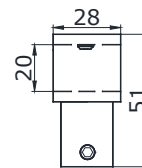

MG-914 K

з'єднувач скло/штанга
під трубу 19x19 мм

PSS 8,00
BLACK 8,50