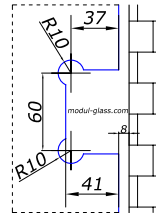

HDL-301

петля з фаскою стіна/скло
90 град.

матеріал	колір	ціна, $
НЕРЖ.	SSS/PSS	14,20
ЦИНК	SC	3,00
ЛАТУНЬ	TI	16,00