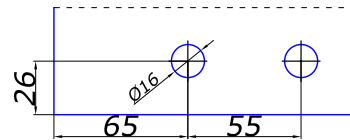

петля напрямна стартова нижня

SSS **25,00**