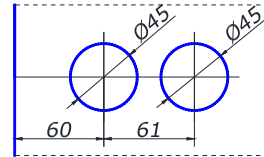

MG-19

замок з ручкою та циліндром під ключ, нержавіюча сталь

SSS 45,00