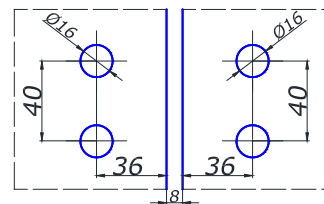

PSS 34,00
BLACK 37,00