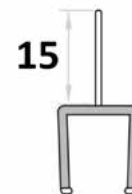

стіна/скло 90 град.
довжина 2,5 м

8 5,50

HDL-205 CLEAR

стіна/скло 90 град.
довжина 2,5 м

8 5,50

HDL-206 CLEAR

підлога / скло 90 град.
довжина 2,5 м

8 5,50