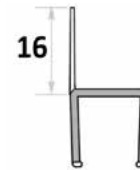

HDL-201 CLEAR

скло/скло 180 град.
довжина 2,5 м

8 5,50

HDL-203 CLEAR

скло/скло/стіна 135 град.
довжина 2,5 м

8 5,50

HDL-204 CLEAR

стіна/скло 90 град.
довжина 2,5 м

8 5,50

HDL-205 CLEAR

стіна/скло 90 град.
довжина 2,5 м

8 5,50

HDL-206 CLEAR

підлога / скло 90 град.
довжина 2,5 м

8 5,50

HDL-208 CLEAR

скло/скло 135 град.
довжина 2,5 м

8 12,00

HDL-209/210 CLEAR

скло/скло 180 град.
довжина 2,5 м

8 12,00

HDL-212 CLEAR

стіна/скло/скло 90 град.
довжина 2,5 м

8 5,50

уцільнювачі clear