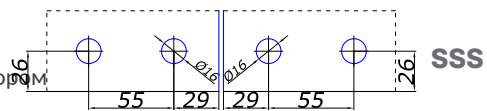

петля з направляючою з стопором рядова нижня

SSS **49,00**