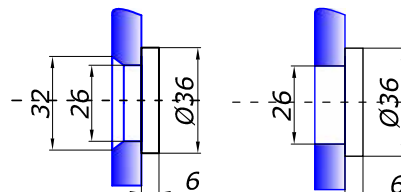

HDL-800
тримач манет дистанція 6 мм зенковка/без зенковки