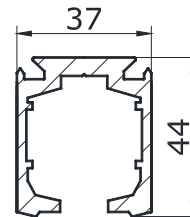

SL-010 ANOD

верхній трек для систем SL-001 та SL-300 анодований монтаж під накладку чи без

AL 15,00