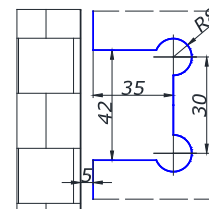

MG-8500L-29
петля стіна/скло 90°
без фіксації з магнітною кришкою

PSS 21,50
BLACK 23,50

MG-8500L-28
петля скло/скло 180°
без фіксації з магнітною кришкою

PSS 23,00
SSS 23,00
BLACK 24,00

MG-UA10-85L-28
петля скло/скло 135°
без фіксації з магнітною кришкою