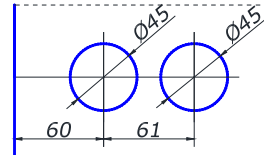

MG-19 B

замок з нажимною ручкою, нержавіюча сталь

SSS 45,00