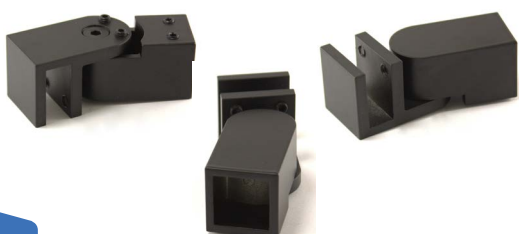

 з'єднувач торцевий
скло/штанга
під трубу 19x19 мм

PSS 8,00
BLACK 8,50

MG-914 K

 з'єднувач скло/штанга
під трубу 19x19 мм

PSS 8,00
BLACK 8,50

MG-915 K

 з'єднувач штанга/штанга
під трубу 19x19 мм

PSS 11,00
BLACK 12,00

MG-916K

 з'єднувач скло/штанга
під трубу 19x19 мм

PSS 8,00
BLACK 9,00

MG-945K

 упор штанги на стіну 45°
під трубу 19x19 мм

PSS 7,00
BLACK 8,00

SC-10-19K

 з'єднувач штанга/стіна
під трубу 19x19 мм

PSS 11,00
BLACK 12,00

SC-11-19K

 з'єднувач штанга/скло
під трубу 19x19 мм

PSS 12,00
BLACK 13,00