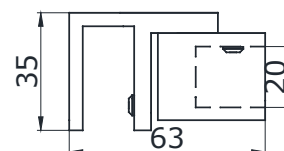

 з'єднувач торцевий
скло/штанга
під трубу 19x19 мм

PSS 8,00
BLACK 8,50

MG-914 K

 з'єднувач скло/штанга
під трубу 19x19 мм

PSS 8,00
BLACK 8,50

MG-915 K

 з'єднувач штанга/штанга
під трубу 19x19 мм

PSS 11,00
BLACK 12,00

MG-916K

 з'єднувач скло/штанга
під трубу 19x19 мм

PSS 8,00
BLACK 9,00

MG-945K

 упор штанги на стіну 45°
під трубу 19x19 мм

PSS 7,00
BLACK 8,00

SC-10-19K

 з'єднувач штанга/стіна
під трубу 19x19 мм

PSS 11,00
BLACK 12,00

SC-11-19K

 з'єднувач штанга/скло
під трубу 19x19 мм

PSS 12,00
BLACK 13,00