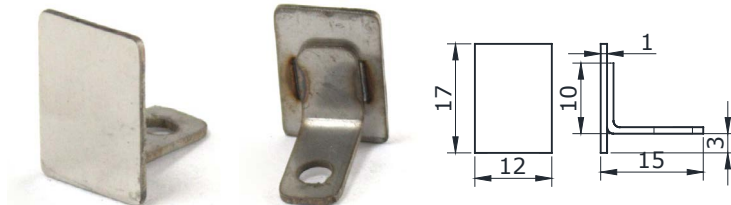

нові надходження вересень 2024

цена, \$

MG-35

планка під магнітний
 ущільнювач на підлогу/стіну
 довжина 2,5 м

CP
BLACK **21,00**

**ЗАГЛУШКА ПРОФИЛЯ
 17X12**

з монтажним отвором під
 ГВИНТ

PSS **1,00**

**ЗАГЛУШКА ПРОФИЛЯ
 17X12**

з монтажним отвором під
 ГВИНТ

BLACK **1,00**

**ЗАГЛУШКА ПРОФИЛЯ
 20X20**

з монтажним отвором під
 ГВИНТ

SSS **1,20**

**ЗАГЛУШКА ПРОФИЛЯ
 20X36**

з монтажним отвором під
 ГВИНТ