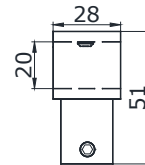

PSS 6,50
BLACK 7,50

MG-20K

 з'єднувач штанга/скло
під трубу 19x19 мм

PSS 6,50
BLACK 7,50

MG-907K

 упор штанги на стіну
під трубу 19x19 мм

PSS 7,50
BLACK 8,50

MG-914A K

 з'єднувач торцевий
скло/штанга
під трубу 19x19 мм

PSS 8,00
BLACK 8,50

MG-914 K

 з'єднувач скло/штанга
під трубу 19x19 мм

PSS 8,00
BLACK 8,50

MG-915 K

 з'єднувач штанга/штанга
під трубу 19x19 мм

PSS 11,00
BLACK 12,00