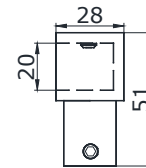

PSS 6,50
BLACK 7,50

MG-20K

 з'єднувач штанга/скло
під трубу 19x19 мм

PSS 6,50
BLACK 7,50

MG-907K

 упор штанги на стіну
під трубу 19x19 мм

PSS 7,50
BLACK 8,50

MG-914A K

 з'єднувач торцевий
скло/штанга
під трубу 19x19 мм

PSS 8,00
BLACK 8,50

MG-914 K

 з'єднувач скло/штанга
під трубу 19x19 мм

PSS 8,00
BLACK 8,50

MG-915 K

 з'єднувач штанга/штанга
під трубу 19x19 мм

PSS 11,00
BLACK 12,00