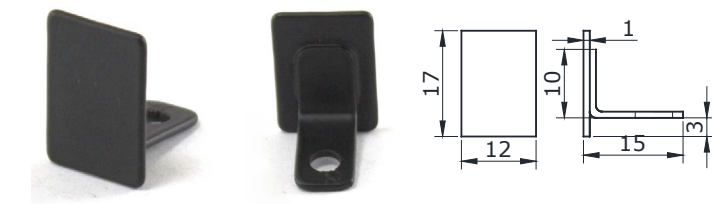

нові надходження вересень 2024

цена, \$

MG-35

планка під магнітний
 ущільнювач на підлогу/стіну
 довжина 2,5 м

CP
BLACK **21,00**

**ЗАГЛУШКА ПРОФИЛЯ
 17X12**

з монтажним отвором під
 ГВИНТ

PSS **1,00**

**ЗАГЛУШКА ПРОФИЛЯ
 17X12**

з монтажним отвором під
 ГВИНТ

BLACK **1,00**

**ЗАГЛУШКА ПРОФИЛЯ
 20X20**

з монтажним отвором під
 ГВИНТ

SSS **1,20**

**ЗАГЛУШКА ПРОФИЛЯ
 20X36**

з монтажним отвором під
 ГВИНТ