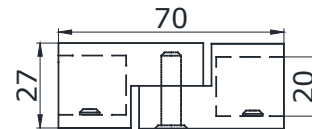

PSS 6,50
BLACK 7,50

MG-20K

 з'єднувач штанга/скло
під трубу 19x19 мм

PSS 6,50
BLACK 7,50

MG-907K

 упор штанги на стіну
під трубу 19x19 мм

PSS 7,50
BLACK 8,50

MG-914A K

 з'єднувач торцевий
скло/штанга
під трубу 19x19 мм

PSS 8,00
BLACK 8,50

MG-914 K

 з'єднувач скло/штанга
під трубу 19x19 мм

PSS 8,00
BLACK 8,50

MG-915 K

 з'єднувач штанга/штанга
під трубу 19x19 мм

PSS 11,00
BLACK 12,00