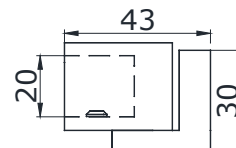

 з'єднувач торцевий
скло/штанга
під трубу 19x19 мм

PSS 8,00
BLACK 8,50

MG-914 K

 з'єднувач скло/штанга
під трубу 19x19 мм

PSS 8,00
BLACK 8,50

MG-915 K

 з'єднувач штанга/штанга
під трубу 19x19 мм

PSS 11,00
BLACK 12,00

MG-916K

 з'єднувач скло/штанга
під трубу 19x19 мм

PSS 8,00
BLACK 9,00

MG-945K

 упор штанги на стіну 45°
під трубу 19x19 мм

PSS 7,00
BLACK 8,00

SC-10-19K

 з'єднувач штанга/стіна
під трубу 19x19 мм

PSS 11,00
BLACK 12,00

SC-11-19K

 з'єднувач штанга/скло
під трубу 19x19 мм

PSS 12,00
BLACK 13,00