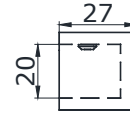

SSS **1,30**

**ЗАГЛУШКА
 КЛЕМНИКА**

під профіль Н-40 мм

AL **0,80**

вересень 2024

вересень 2024

MG-7K

 упор штанги на скло
під трубу 19x19 мм

PSS 6,50
BLACK 7,50

MG-20K

 з'єднувач штанга/скло
під трубу 19x19 мм

PSS 6,50
BLACK 7,50

MG-907K

 упор штанги на стіну
під трубу 19x19 мм

PSS 7,50
BLACK 8,50

MG-914A K