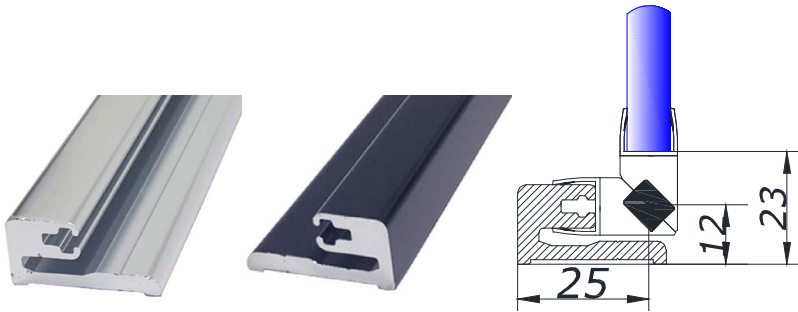

нові надходження вересень 2024

цена, \$

MG-35

планка під магнітний
 ущільнювач на підлогу/стіну
 довжина 2,5 м

CP
BLACK **21,00**

**ЗАГЛУШКА ПРОФИЛЯ
 17X12**

з монтажним отвором під
 ГВИНТ

PSS **1,00**

**ЗАГЛУШКА ПРОФИЛЯ
 17X12**

з монтажним отвором під
 ГВИНТ

BLACK **1,00**

**ЗАГЛУШКА ПРОФИЛЯ
 20X20**

з монтажним отвором під
 ГВИНТ

SSS **1,20**

**ЗАГЛУШКА ПРОФИЛЯ
 20X36**

з монтажним отвором під
 ГВИНТ

SSS **1,30**

**ЗАГЛУШКА
 КЛЕМНИКА**

під профіль Н-40 мм

AL **0,80**

вересень 2024

вересень 2024

MG-7K

 упор штанги на скло
під трубу 19x19 мм