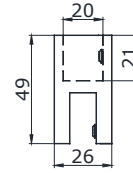

SSS **1,30**

**ЗАГЛУШКА
 КЛЕМНИКА**

під профіль Н-40 мм

AL **0,80**

вересень 2024

вересень 2024

MG-7K

 упор штанги на скло
під трубу 19x19 мм

PSS 6,50
BLACK 7,50

MG-20K

 з'єднувач штанга/скло
під трубу 19x19 мм

PSS 6,50
BLACK 7,50

MG-907K

 упор штанги на стіну
під трубу 19x19 мм

PSS 7,50
BLACK 8,50

MG-914A K