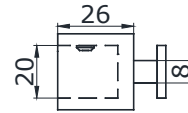

SSS **1,30**

**ЗАГЛУШКА
 КЛЕМНИКА**

під профіль Н-40 мм

AL **0,80**

вересень 2024

вересень 2024

MG-7K

 упор штанги на скло
під трубу 19x19 мм

PSS 6,50
BLACK 7,50

MG-20K

 з'єднувач штанга/скло
під трубу 19x19 мм

PSS 6,50
BLACK 7,50

MG-907K

 упор штанги на стіну
під трубу 19x19 мм

PSS 7,50
BLACK 8,50

MG-914A K