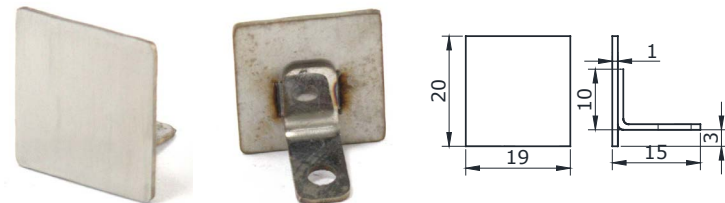

нові надходження вересень 2024

цена, \$

MG-35

планка під магнітний
 ущільнювач на підлогу/стіну
 довжина 2,5 м

CP
BLACK **21,00**

**ЗАГЛУШКА ПРОФИЛЯ
 17X12**

з монтажним отвором під
 ГВИНТ

PSS **1,00**

**ЗАГЛУШКА ПРОФИЛЯ
 17X12**

з монтажним отвором під
 ГВИНТ

BLACK **1,00**

**ЗАГЛУШКА ПРОФИЛЯ
 20X20**

з монтажним отвором під
 ГВИНТ

SSS **1,20**

**ЗАГЛУШКА ПРОФИЛЯ
 20X36**

з монтажним отвором під
 ГВИНТ