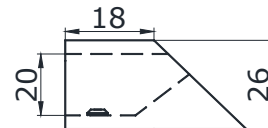

 з'єднувач торцевий
скло/штанга
під трубу 19x19 мм

PSS 8,00
BLACK 8,50

MG-914 K

 з'єднувач скло/штанга
під трубу 19x19 мм

PSS 8,00
BLACK 8,50

MG-915 K

 з'єднувач штанга/штанга
під трубу 19x19 мм

PSS 11,00
BLACK 12,00

MG-916K

 з'єднувач скло/штанга
під трубу 19x19 мм

PSS 8,00
BLACK 9,00

MG-945K

 упор штанги на стіну 45°
під трубу 19x19 мм

PSS 7,00
BLACK 8,00

SC-10-19K

 з'єднувач штанга/стіна
під трубу 19x19 мм